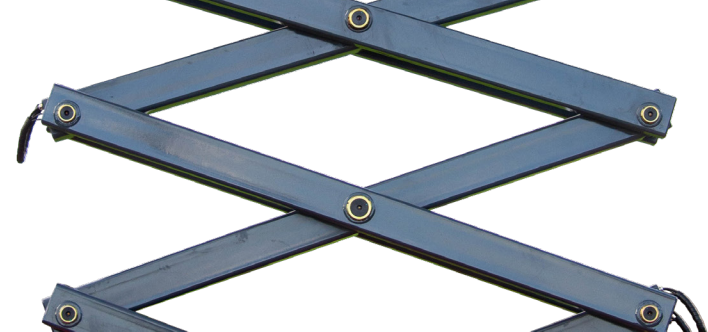

SCHAARHOOGWERKER DS2223RT

- ✓ 4X4 VIERWIELAANDRIJVING
- ✓ VERRIJDBAAR OP VOLLEDIGE HOOGTE
- ✓ HELLINGSHOEK 30%
- ✓ UITSCHUIFBAAR PLATFORM, HYDRAULISCH
- ✓ NON-MARKING BANDEN
- ✓ STOPCONTACT IN WERKBAK
- ✓ PENDELAS
- ✓ AUTOMATISCHE NIVELLERING
- ✓ 4-WIEL BESTURING

TECHNISCHE SPECIFICATIES

Werkhoogte	22,00 m
Platformhoogte	20,00 m
Lengte	4,95 m
Breedte	2,46 m
Hoogte (railing uitgeklaapt)	3,86 m
Hoogte (railing dichtgeklaapt)	3,00 m
Platform lengte x breedte	4,59 m * 2,25 m
Platformuitbreiding	2,70 m
Bodemvrijheid	0,40 m
Wielbasis	3,30 m
Laad capaciteit	750 kg
Laad capaciteit op platformuitbreiding	750 kg
Max. aantal personen	4 Personen
Draaistraal (binnen / buiten)	1,25 m / 3,40 m
Rijsnelheid (ingeschoven)	4,50 km/h
Rijsnelheid (uitgeschoven)	0,40 km/h
Gewicht	13.000 kg
Motor	Deutz D2.9L4 36,4kW/2.600rpm
Hydraulische tank	150 Liter
Diesel tank	100 Liter