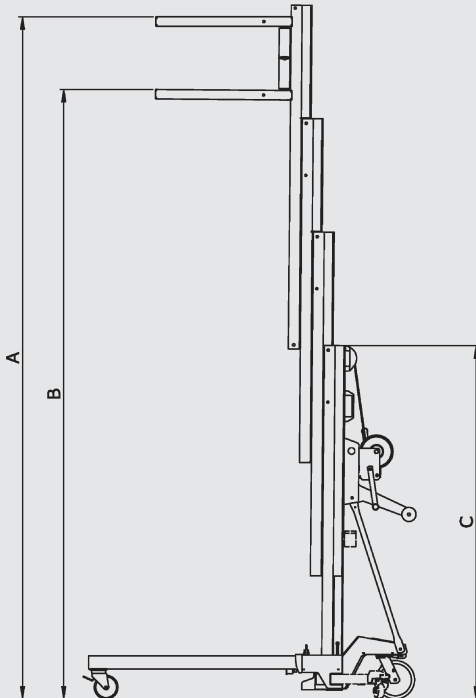

MONTAGELIFTEN

Large serie

Handbediend, hefvermogen 300-350 kg

De large serie is een complete nieuwe generatie montageliften die qua concept afstand neemt van de bestaande concepten. Het optimaal gebruiksgemak, de bewezen reductie van slijtage, de hefcapaciteit tot 350 kg en de toegepaste geluidsarme lier maken dit product de crème de la crème onder de montageliften. De large serie bevat zelfs een machine met een mastlente van 1.61 mtr. met een hefcapaciteit van 350 kg. Deze luxe werkpaarden zijn bij zwaardere hef werkzaamheden onmisbaar. Van standbouw tot staalbouw en van installatie werkzaamheden tot montagewerkzaamheden.

Productinformatie:

- Nederlands kwaliteitsproduct
- Zonder gereedschap op te bouwen
- Standaard voorzien van geluidsarme lier met dubbele handels
- Grote vergrendelbare zwenkwielen achterzijde verhogen gemak bij verrollen onder belasting
- Een gepatenteerd vergrendelsysteem voorkomt ongecontroleerd en te vroeg uitschuiven van de mastelementen
- Verzwaarde lagers in pulleys
- Een uniek kabelgeleidingssysteem in het mastpakket reduceert slijtage van mastelementen en staalkabel
- Verzinkt stalen basis
- Gepatenteerd aluminium mastprofiel
- Gunstige transportafmetingen, ook voor standaard deuropeningen
- CE gemarkeerd

Large serie

Handbediend, hefvermogen 300-350 kg

LIFTTYPE	CAP (kg)	A	B	C	D	E	F	G	H	I	kg
L 395	350	3950	3560	1606	769	1590	770	-	650	555	136
L 476	350	4760	4370	1876	769	1590	770	-	650	555	143
L 620	350	6200	5810	1876	832	1760	770	1900	650	555	174
L 575	350	5750	5360	2206	769	1760	770	-	650	555	164
L 752	300	7520	7130	2206	832	1880	770	1900	650	555	188