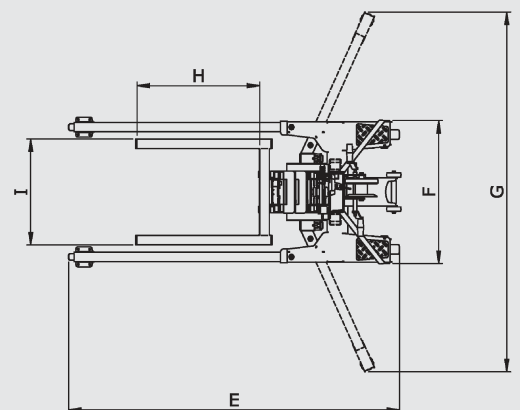

MONTAGELIFTEN

Large serie

Handbediend, hefvermogen 300-350 kg

De large serie is een complete nieuwe generatie montageliften die qua concept afstand neemt van de bestaande concepten. Het optimaal gebruiksgemak, de bewezen reductie van slijtage, de hefcapaciteit tot 350 kg en de toegepaste geluidsarme lier maken dit product de crème de la crème onder de montageliften. De large serie bevat zelfs een machine met een mastlente van 1.61 mtr. met een hefcapaciteit van 350 kg. Deze luxe werkpaarden zijn bij zwaardere hef werkzaamheden onmisbaar. Van standbouw tot staalbouw en van installatie werkzaamheden tot montagewerkzaamheden.

Productinformatie:

- Nederlands kwaliteitsproduct
- Zonder gereedschap op te bouwen
- Standaard voorzien van geluidsarme lier met dubbele handels
- Grote vergrendelbare zwenkwielen achterzijde verhogen gemak bij verrollen onder belasting
- Een gepatenteerd vergrendelsysteem voorkomt ongecontroleerd en te vroeg uitschuiven van de mastelementen
- Verzwaarde lagers in pulleys
- Een uniek kabelgeleidingssysteem in het mastpakket reduceert slijtage van mastelementen en staalkabel
- Verzinkt stalen basis
- Gepatenteerd aluminium mastprofiel
- Gunstige transportafmetingen, ook voor standaard deuropeningen
- CE gemarkeerd

Large serie

Handbediend, hefvermogen 300-350 kg

LIFTTYPE	CAP (kg)	A	B	C	D	E	F	G	H	I	kg
L 395	350	3950	3560	1606	769	1590	770	-	650	555	136
L 476	350	4760	4370	1876	769	1590	770	-	650	555	143
L 620	350	6200	5810	1876	832	1760	770	1900	650	555	174
L 575	350	5750	5360	2206	769	1760	770	-	650	555	164
L 752	300	7520	7130	2206	832	1880	770	1900	650	555	188