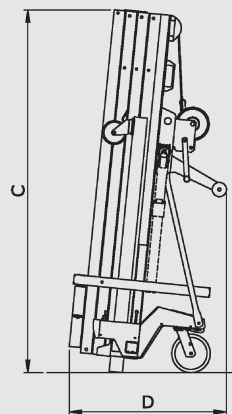

MONTAGELIFTEN

Large serie

Handbediend, hefvermogen 300-350 kg

De large serie is een complete nieuwe generatie montageliften die qua concept afstand neemt van de bestaande concepten. Het optimaal gebruiksgemak, de bewezen reductie van slijtage, de hefcapaciteit tot 350 kg en de toegepaste geluidsarme lier maken dit product de crème de la crème onder de montageliften. De large serie bevat zelfs een machine met een mastlente van 1.61 mtr. met een hefcapaciteit van 350 kg. Deze luxe werkpaarden zijn bij zwaardere hef werkzaamheden onmisbaar. Van standbouw tot staalbouw en van installatie werkzaamheden tot montagewerkzaamheden.

Productinformatie:

- Nederlands kwaliteitsproduct
- Zonder gereedschap op te bouwen
- Standaard voorzien van geluidsarme lier met dubbele handels
- Grote vergrendelbare zwenkwielen achterzijde verhogen gemak bij verrollen onder belasting
- Een gepatenteerd vergrendelsysteem voorkomt ongecontroleerd en te vroeg uitschuiven van de mastelementen
- Verzwaarde lagers in pulleys
- Een uniek kabelgeleidingssysteem in het mastpakket reduceert slijtage van mastelementen en staalkabel
- Verzinkt stalen basis
- Gepatenteerd aluminium mastprofiel
- Gunstige transportafmetingen, ook voor standaard deuropeningen
- CE gemarkeerd

Large serie

Handbediend, hefvermogen 300-350 kg

LIFTTYPE	CAP (kg)	A	B	C	D	E	F	G	H	I	kg
L 395	350	3950	3560	1606	769	1590	770	-	650	555	136
L 476	350	4760	4370	1876	769	1590	770	-	650	555	143
L 620	350	6200	5810	1876	832	1760	770	1900	650	555	174
L 575	350	5750	5360	2206	769	1760	770	-	650	555	164
L 752	300	7520	7130	2206	832	1880	770	1900	650	555	188